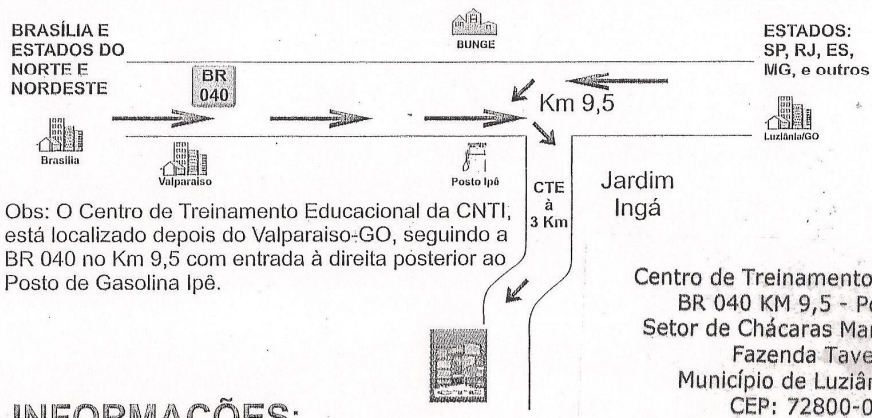

LOCALIZAÇÃO DO CTE

INFORMAÇÕES:

TELEFONES CTE: (61) 36152820 / (61) 36152731 TELEFAX: (61) 6152576
Falar Com: Cleodio ou Gilvan email: ctegeral@cnti.org.br
SEDE DA CNTI: (61) 3448-9900 / (61) 3448-9907 TELEFAX: (61) 3448-9956
Falar com : Marcelino ou Carlos Email: cte@cnti.org.br